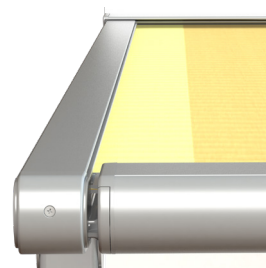

PERGOLAZONWERING VINCI 250

De Vinci 250 pergolazonwering wordt veelal toegepast op terrassen waar maximaal comfort is vereist. Vanwege de lage muurbelasting is deze zonwering vrijwel overal toepasbaar. Het systeem is voorzien van een unieke ritssluiting, hierdoor sluit het doek naadloos aan op de geleidingsprofielen en wordt de windstabiliteit gemaximaliseerd.

PERGOLAZONWERING VINCI 250

De Vinci 250 pergolazonwering wordt op maat gemaakt, zodat deze altijd voldoet aan uw persoonlijke wensen.

Vinci 250

Maximale breedte	600 cm
Maximale hoogte	500 cm
Maximaal oppervlak	30 m ²

BEDIENING

De Vinci 250 pergolazonwering is verkrijgbaar met een motor en te bedienen middels schakelaar, afstandsbediening of zelfs middels een app via uw telefoon. Informeer naar de mogelijkheden bij uw adviseur.

KWALITEIT

De Vinci 250 pergolazonwering is samengesteld uit hoogwaardige componenten en aluminium profielen.

MONTAGE

Het systeem wordt uitgevoerd met een uniek gasveersysteem, hierdoor blijft het doek altijd strak en op spanning.