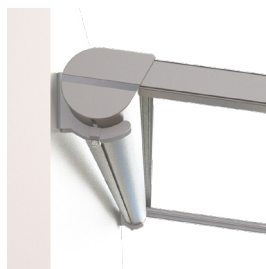

PERGOLAZONWERING VINCI 250

De Vinci 250 pergolazonwering wordt veelal toegepast op terrassen waar maximaal comfort is vereist. Vanwege de lage muurbelasting is deze zonwering vrijwel overal toepasbaar. Het systeem is voorzien van een unieke ritssluiting, hierdoor sluit het doek naadloos aan op de geleidingsprofielen en wordt de windstabiliteit gemaximaliseerd.

PERGOLAZONWERING VINCI 250

De Vinci 250 pergolazonwering wordt op maat gemaakt, zodat deze altijd voldoet aan uw persoonlijke wensen.

Vinci 250

Maximale breedte	600 cm
Maximale hoogte	500 cm
Maximaal oppervlak	30 m ²

BEDIENING

De Vinci 250 pergolazonwering is verkrijgbaar met een motor en te bedienen middels schakelaar, afstandsbediening of zelfs middels een app via uw telefoon. Informeer naar de mogelijkheden bij uw adviseur.

KWALITEIT

De Vinci 250 pergolazonwering is samengesteld uit hoogwaardige componenten en aluminium profielen.

MONTAGE

Het systeem wordt uitgevoerd met een uniek gasveersysteem, hierdoor blijft het doek altijd strak en op spanning.