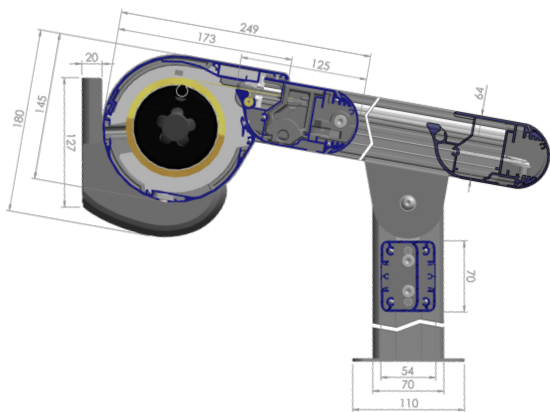

PERGOLAZONWERING VINCI 250

De Vinci 250 pergolazonwering wordt veelal toegepast op terrassen waar maximaal comfort is vereist. Vanwege de lage muurbelasting is deze zonwering vrijwel overal toepasbaar. Het systeem is voorzien van een unieke ritssluiting, hierdoor sluit het doek naadloos aan op de geleidingsprofielen en wordt de windstabiliteit gemaximaliseerd.

PERGOLAZONWERING VINCI 250

De Vinci 250 pergolazonwering wordt op maat gemaakt, zodat deze altijd voldoet aan uw persoonlijke wensen.

Vinci 250

Maximale breedte	600 cm
Maximale hoogte	500 cm
Maximaal oppervlak	30 m ²

BEDIENING

De Vinci 250 pergolazonwering is verkrijgbaar met een motor en te bedienen middels schakelaar, afstandsbediening of zelfs middels een app via uw telefoon. Informeer naar de mogelijkheden bij uw adviseur.

KWALITEIT

De Vinci 250 pergolazonwering is samengesteld uit hoogwaardige componenten en aluminium profielen.

MONTAGE

Het systeem wordt uitgevoerd met een uniek gasveersysteem, hierdoor blijft het doek altijd strak en op spanning.