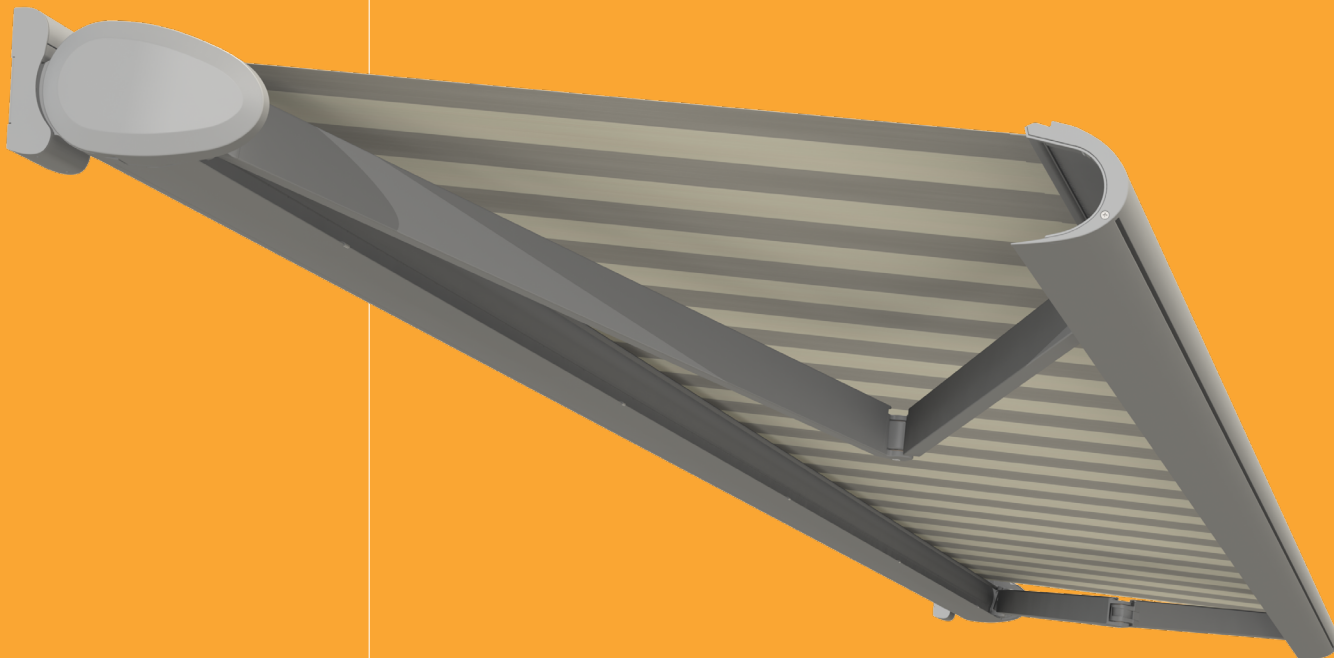

KNIKARMSCHERM GAUDÍ 300

Een Gaudí 300 knikarmschermer is een uiterst effectieve zonwering die een behaaglijke schaduw op uw terras creëert en tegelijkertijd uw woning koel houdt. Met een zwevend knikarmschermer blijft de volledige bewegingsvrijheid op uw terras behouden.

KNIKARMSCHERM GAUDÍ 300

De Gaudi 300 wordt op maat gemaakt, zodat deze altijd voldoet aan uw persoonlijke wensen.

Gaudí 300

Maximale breedte	600 cm breed bij een uitval van 250 cm 550 cm breed bij een uitval van 300 cm 500 cm breed bij een uitval van 350 cm
Maximale uitval	350 cm
Maximaal oppervlak	17,5 m ²
Type	Gesloten cassette

KWALITEIT

Uniek aan de Gaudí 300 is de hoogwaardige kwaliteit en verfijnde compacte afwerking.

MONTAGE

Het scherm is standaard uitgevoerd met extra sterke knikarmen, hierdoor blijft het doek strak en heeft het een hoge windstabiliteit.

FRAMEKLEUREN

De aluminium-delen zijn standaard in 193 ral-kleuren en 14 kleuren structuurlak verkrijgbaar.

Kies de framekleur die het beste past bij de uitstraling van uw gevel en geef daarmee uw zonwering een unieke uitstraling.