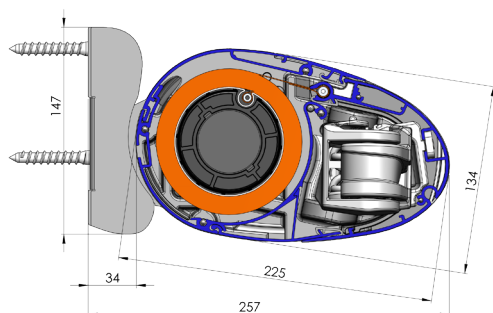

KNIKARMSCHERM GAUDÍ 300

De Gaudi 300 wordt op maat gemaakt, zodat deze altijd voldoet aan uw persoonlijke wensen.

Gaudí 300

Maximale breedte	600 cm breed bij een uitval van 250 cm 550 cm breed bij een uitval van 300 cm 500 cm breed bij een uitval van 350 cm
Maximale uitval	350 cm
Maximaal oppervlak	17,5 m ²
Type	Gesloten cassette