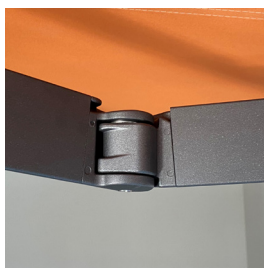

KNIKARMSCHERM GAUDÍ 300

De Gaudi 300 wordt op maat gemaakt, zodat deze altijd voldoet aan uw persoonlijke wensen.

Gaudí 300

Maximale breedte	600 cm breed bij een uitval van 250 cm 550 cm breed bij een uitval van 300 cm 500 cm breed bij een uitval van 350 cm
Maximale uitval	350 cm
Maximaal oppervlak	17,5 m ²
Type	Gesloten cassette

KWALITEIT

Uniek aan de Gaudí 300 is de hoogwaardige kwaliteit en verfijnde compacte afwerking.

MONTAGE

Het scherm is standaard uitgevoerd met extra sterke knikarmen, hierdoor blijft het doek strak en heeft het een hoge windstabiliteit.