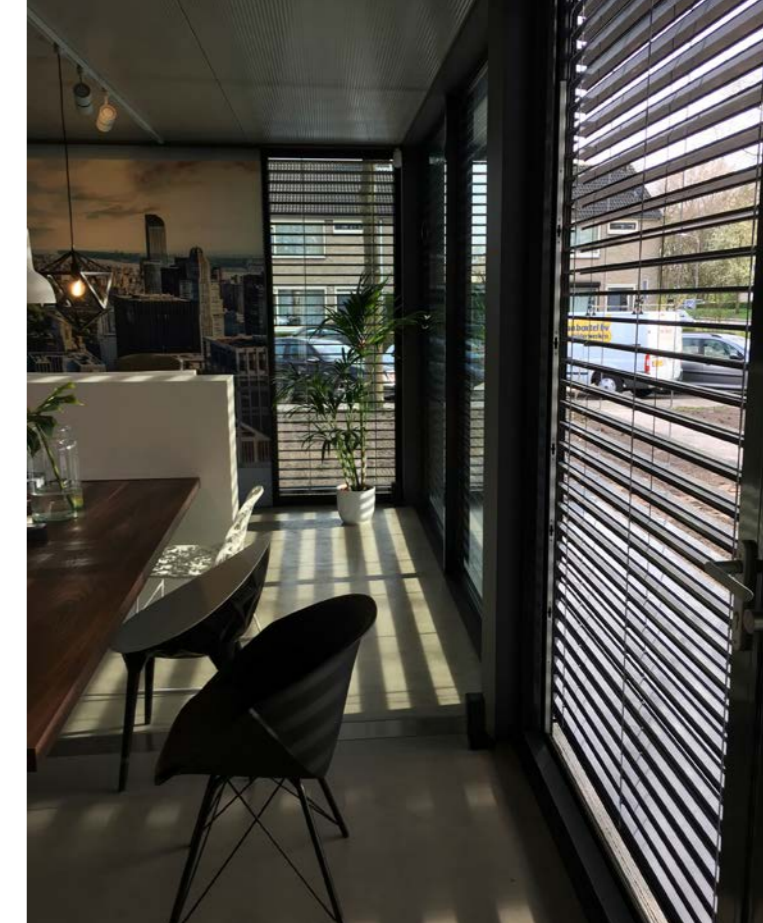

De uitgebreide keuze uit diverse lamelbreedtes en -types maakt oplossingen mogelijk voor elke toepassing. Het aanbod varieert van zeer flexibele en veerkrachtige lamellen (50, 60 en 80 mm) tot uitermate stabiele, gekraalde lamellen (60, 80 en 88 mm). In combinatie met de verschillende geleidingsopties kan zo de ideale configuratie voor elke raamsituatie worden ontwikkeld.

Spandraadgeleiding

Door toepassing van spandraden aan de zijkanten van het product, is alleen een boven- en onderbevestiging nodig. Hierdoor kunnen ook glasvlakken zonder kozijnprofielen van dit type zonwering voorzien worden.

Profielgeleiding

Voor de meer robuuste uitvoeringen zijn er diverse profielgeleidingen mogelijk: van smal tot breed in aanzichtvlak, van recht tot rond.

Koofvormen

Als er geen bouwkundige koof beschikbaar is, kan optioneel een gezette, aluminium koof geleverd worden. Deze wordt op maat gemaakt en is verkrijgbaar in alle RAL-kleuren.