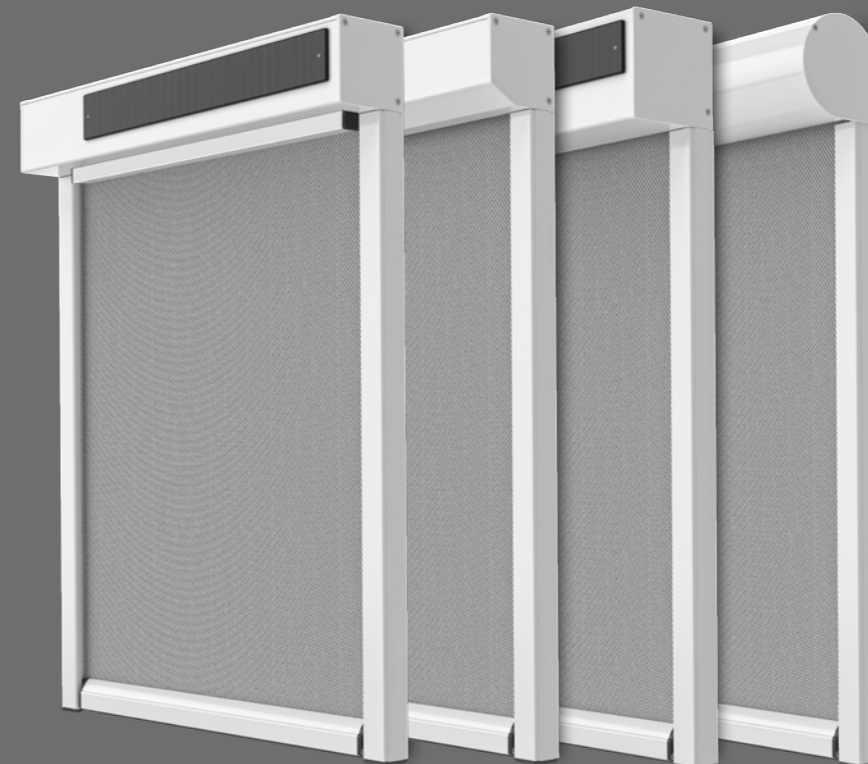

Beaufort®
100R*

Beaufort®
100S

Beaufort®
125R*

Beaufort®
120 ROND