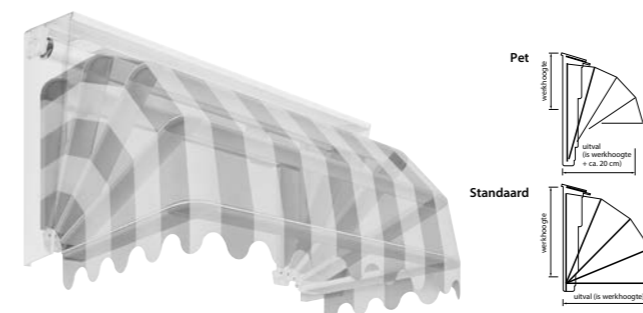

MARKIEZEN

Markiezen zijn leverbaar in hout of aluminium. De houten Luxaflex® Markiezen zijn gemaakt van eersteklas roestvrije Meranti latten en zijn perfect voor huizen met een authentieke uitstraling. De aluminium Luxaflex® Markiezen zijn uitermate geschikt voor huizen met zowel een authentieke als moderne uitstraling. Beide varianten bieden dankzij de extra diepe kast een optimale bescherming van het doek en natuurlijk zijn alle onderdelen kleurgecoördineerd.

- Maximale breedte 500 cm, maximale uitval 150 cm.
- Voorzien van rechte of gegolfde 15 cm hoge volant.
- Standaard uitgevoerd met koordbediening incl. koordkikker, optioneel met elektrische bediening.
- Keuze uit ruim 100 acryldoeken.
- Ook leverbaar als petmodel voor grotere doorloophoogte.
- Leverbaar met een Markies-IN. Met deze afneembare hoes is je markies extra goed beschermd tegen vochtige weersomstandigheden.
- Leverbaar met zonnepaneel, waardoor de accu oplaadt en de markies elektrisch bediend wordt op zonne-energie. Een groot voordeel is dat er geen aparte stroomaansluiting nodig is.